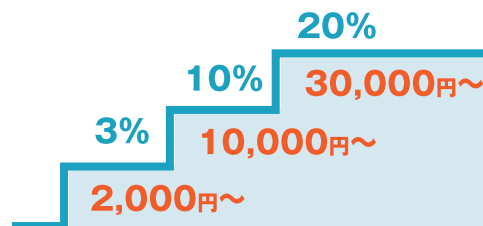

4 集中精算機へ

アプリ内でDoランドリーのポイントカードが自動作成されます。機械選択、コース選択、アプリ内決済、洗濯開始。

5 洗濯終了

アプリのプッシュ通知にて終了をお知らせいたします。

初めてのポイントカード作成とご利用で1000ポイント進呈。

1000p
GET!

年間ご利用金額に応じてポイント還元率アップ!

Rinnaiガス乾燥機